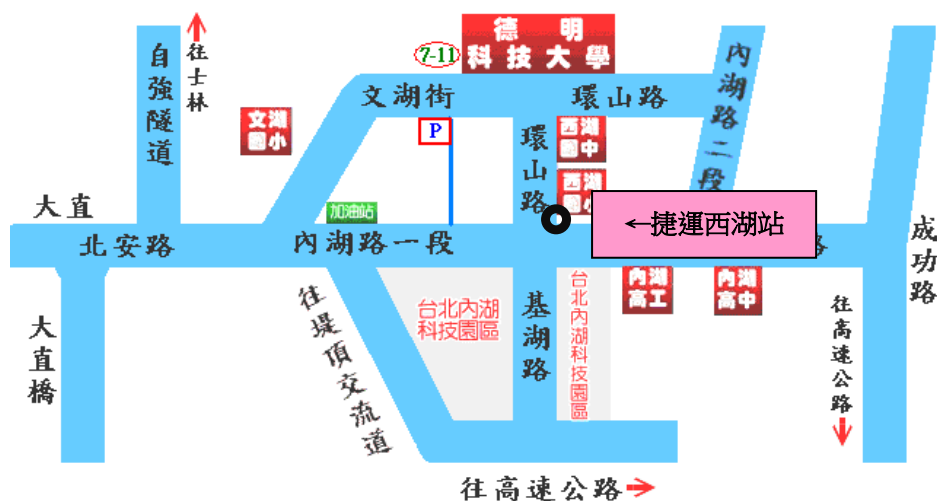

說明：

- 一、活動日期：民國111年03月14日(星期一)13:30-16:30。
- 二、活動地點：德明財經科技大學綜合大樓五樓A105電腦教室(台北市內湖區環山路一段56號)。
- 三、本活動採線上報名，報名期間至111年03月10日(星期四)止，請至本校TIP線上系統報名：<https://reurl.cc/DdYbDN>。
- 四、全程參與者將製發本校教資中心研習時數3小時之證明。

正本：各公私立大專校院

### 校區平面圖及活動會場圖

#### 交通資訊

▲搭公車者：在台北火車站可搭乘 247、287 至 **西湖市場站**；在行天宮可搭乘 222、286 至 **西湖市場站**；在士林可搭乘 267、620 至 **西湖市場站** 下車。

在松山車站可搭乘 28 至 **西湖市場站** 下車；在中永和可搭乘 214 至 **西湖國中站** 下車。

▲搭捷運者：在 **松山機場者** 可搭文湖線至 **西湖站**；於 **台北車站** 者可搭載運板南線至 **忠孝復興站**，再換文湖線至 **西湖站**。

▲駕自用車者：經中山高速公路由濱江路交流道下，沿濱江街上大直橋，右轉至北安路、內湖路一段、左轉環山路即達本校。或由堤頂交流道下，往內湖方向右轉港墘路到底再左轉接環山路；或由內湖交流道下後至基湖路直走即達本校。

地址：114 台北市內湖區環山路一段 56 號、網址：<http://www.takming.edu.tw>